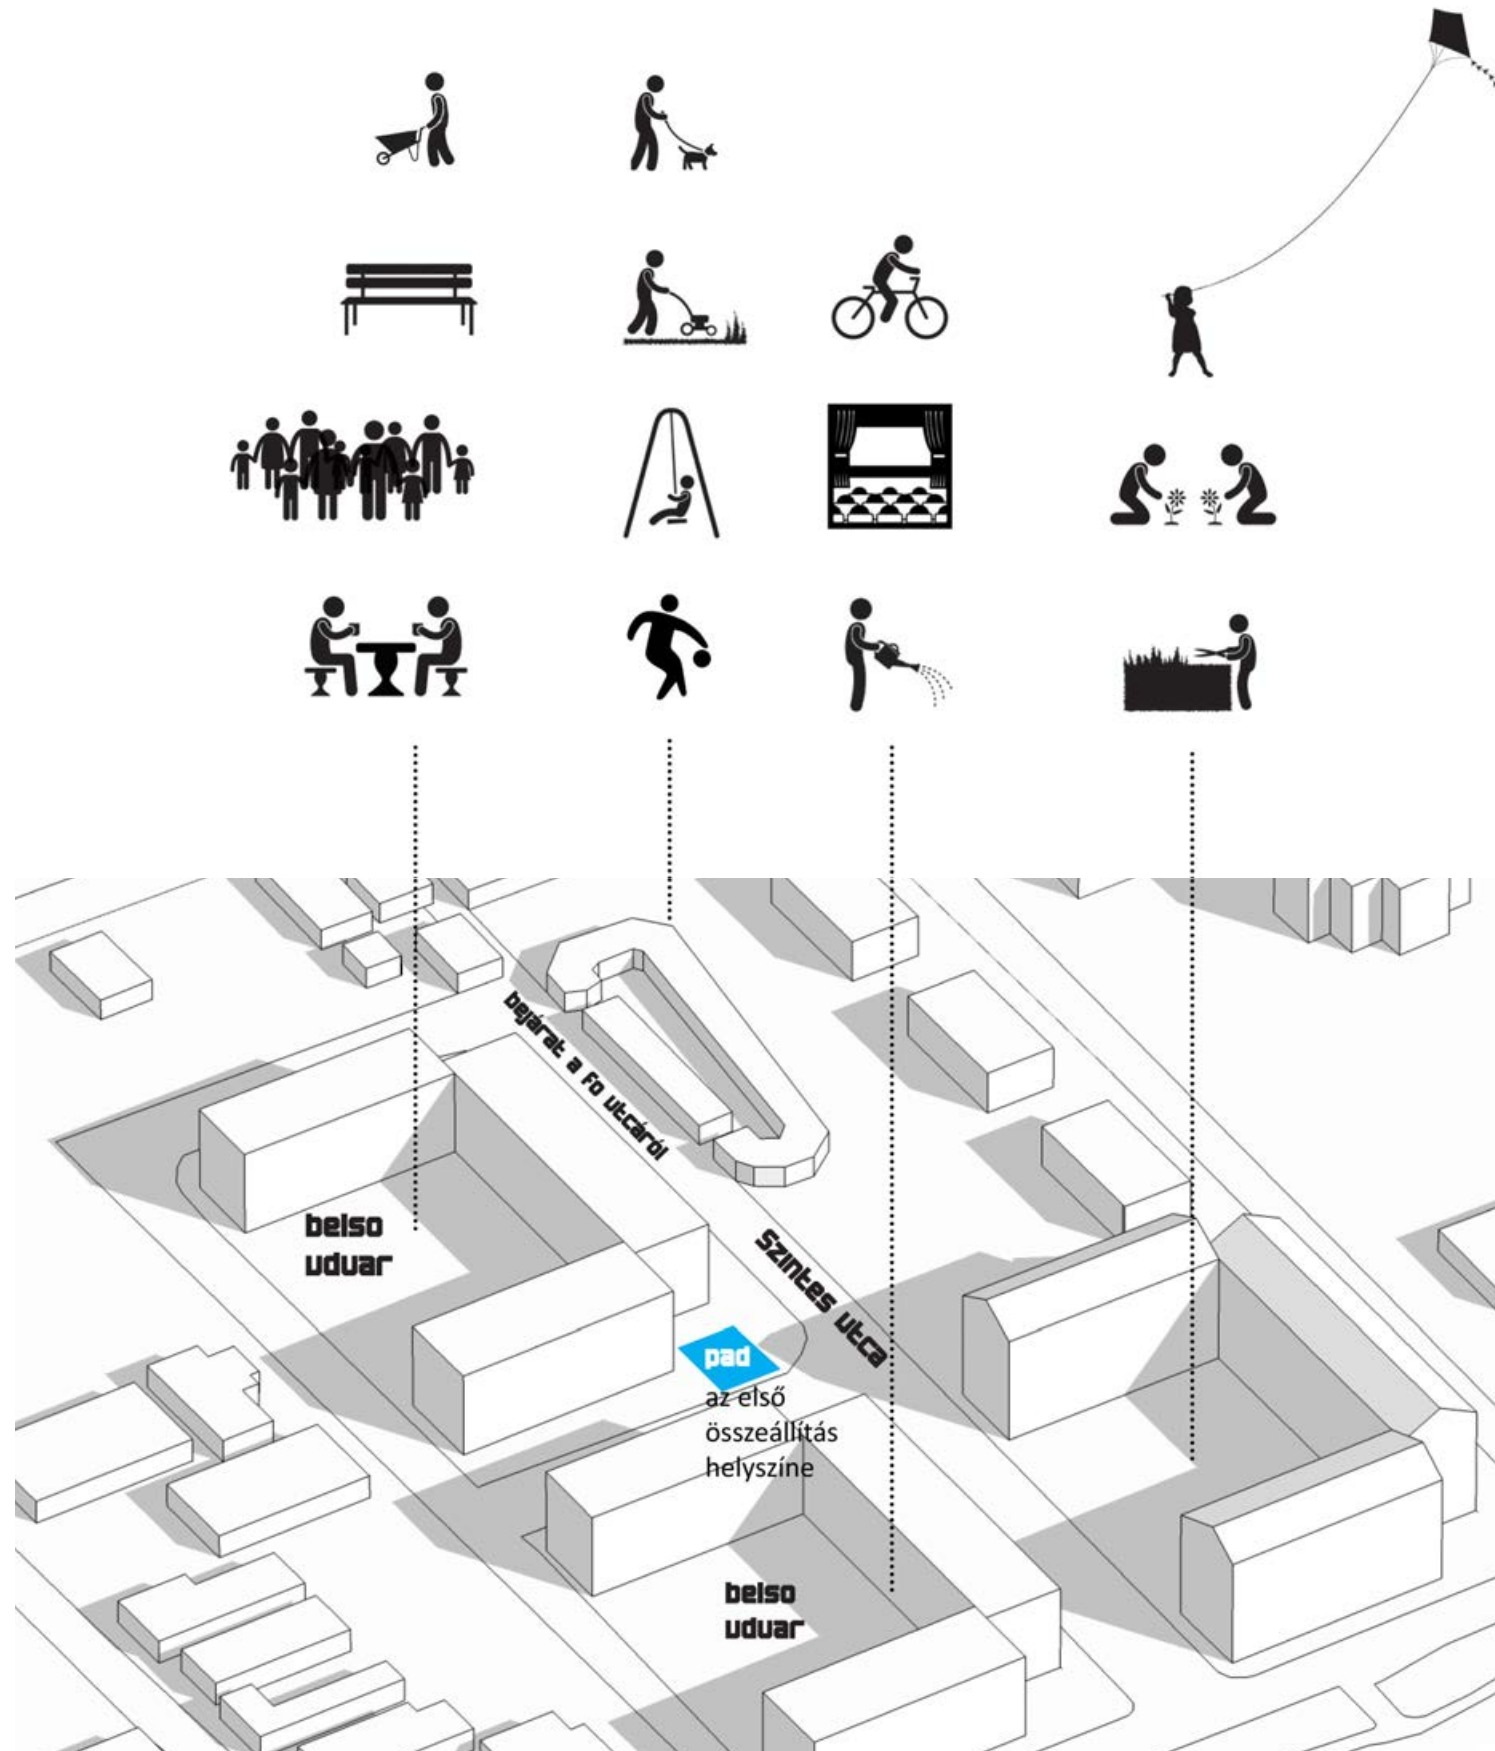

MI KIS FALUNK PÁLYÁZAT 2012 | MAKETT, ANIMÁCIÓ

A MI KIS FALUNK 2012//////////////////////////////////// PÁLYÁZAT

Zolikám...
Jössz az esti
moziba???

hétköznapi esemény a Szintes utcában

ÉPÍTŐ ELEMEL

+

KÖZÖSSÉG

+

HELYI AKTÍV CSOPORT

A RENDSZER

FIZIKAI ÉPÍTŐ ELEMÉK | 1:10 MAKETT

FIZIKAI ÉPÍTŐ ELEMÉK | PALLOK

FIZIKAI ÉPÍTŐ ELEMÉK | SPANIFER

FŐPRÓBA

FŐPRÓBA | KIÁLLÍTÁS ELŐKÉSZÜLETEI

FŐPRÓBA | KIÁLLÍTÁS ELŐKÉSZÜLETEI

A TEREPEEN

A LAKÓTELEPEN | SZÁLLÍTÁS

A LAKÓTELEPEN | FELÜLETKEZELÉS EGYÜTT

A LAKÓTELEPEN | MAKETTEZÉS

A LAKÓTELEPEN | MAKETTEZÉS

A LAKÓTELEPEN | ÉPÍTÉS ÉS VARIÁCIÓK

A LAKÓTELEPEN | ÉPÍTÉS ÉS VARIÁCIÓK

A MEGÉPÍTETT GONDOLATOK HASZNÁLATA (valóban szükségünk van rá?)

KIPRÓBÁLT HELYZET ALAPJÁN VÉGLEGESEN LÉTREHOZHATÓ TEREK (hosszútávú cél)

KÖZTERÜLETEK HELYZETBEHOZÁSA

+

LEHETSÉGES KÖVETKEZMÉNYEK

KÖZÖS GONDOLKODÁS ÉLMÉNYE