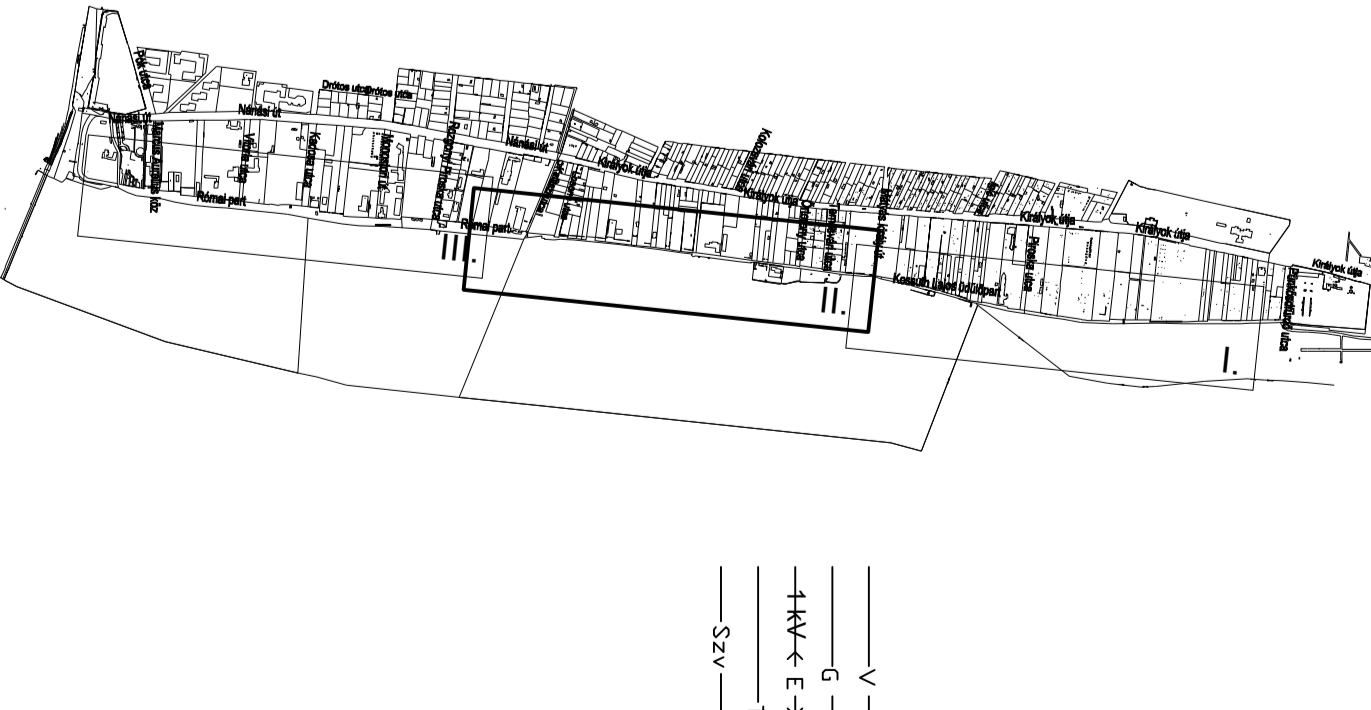

Indekstékép
M 1:20 000