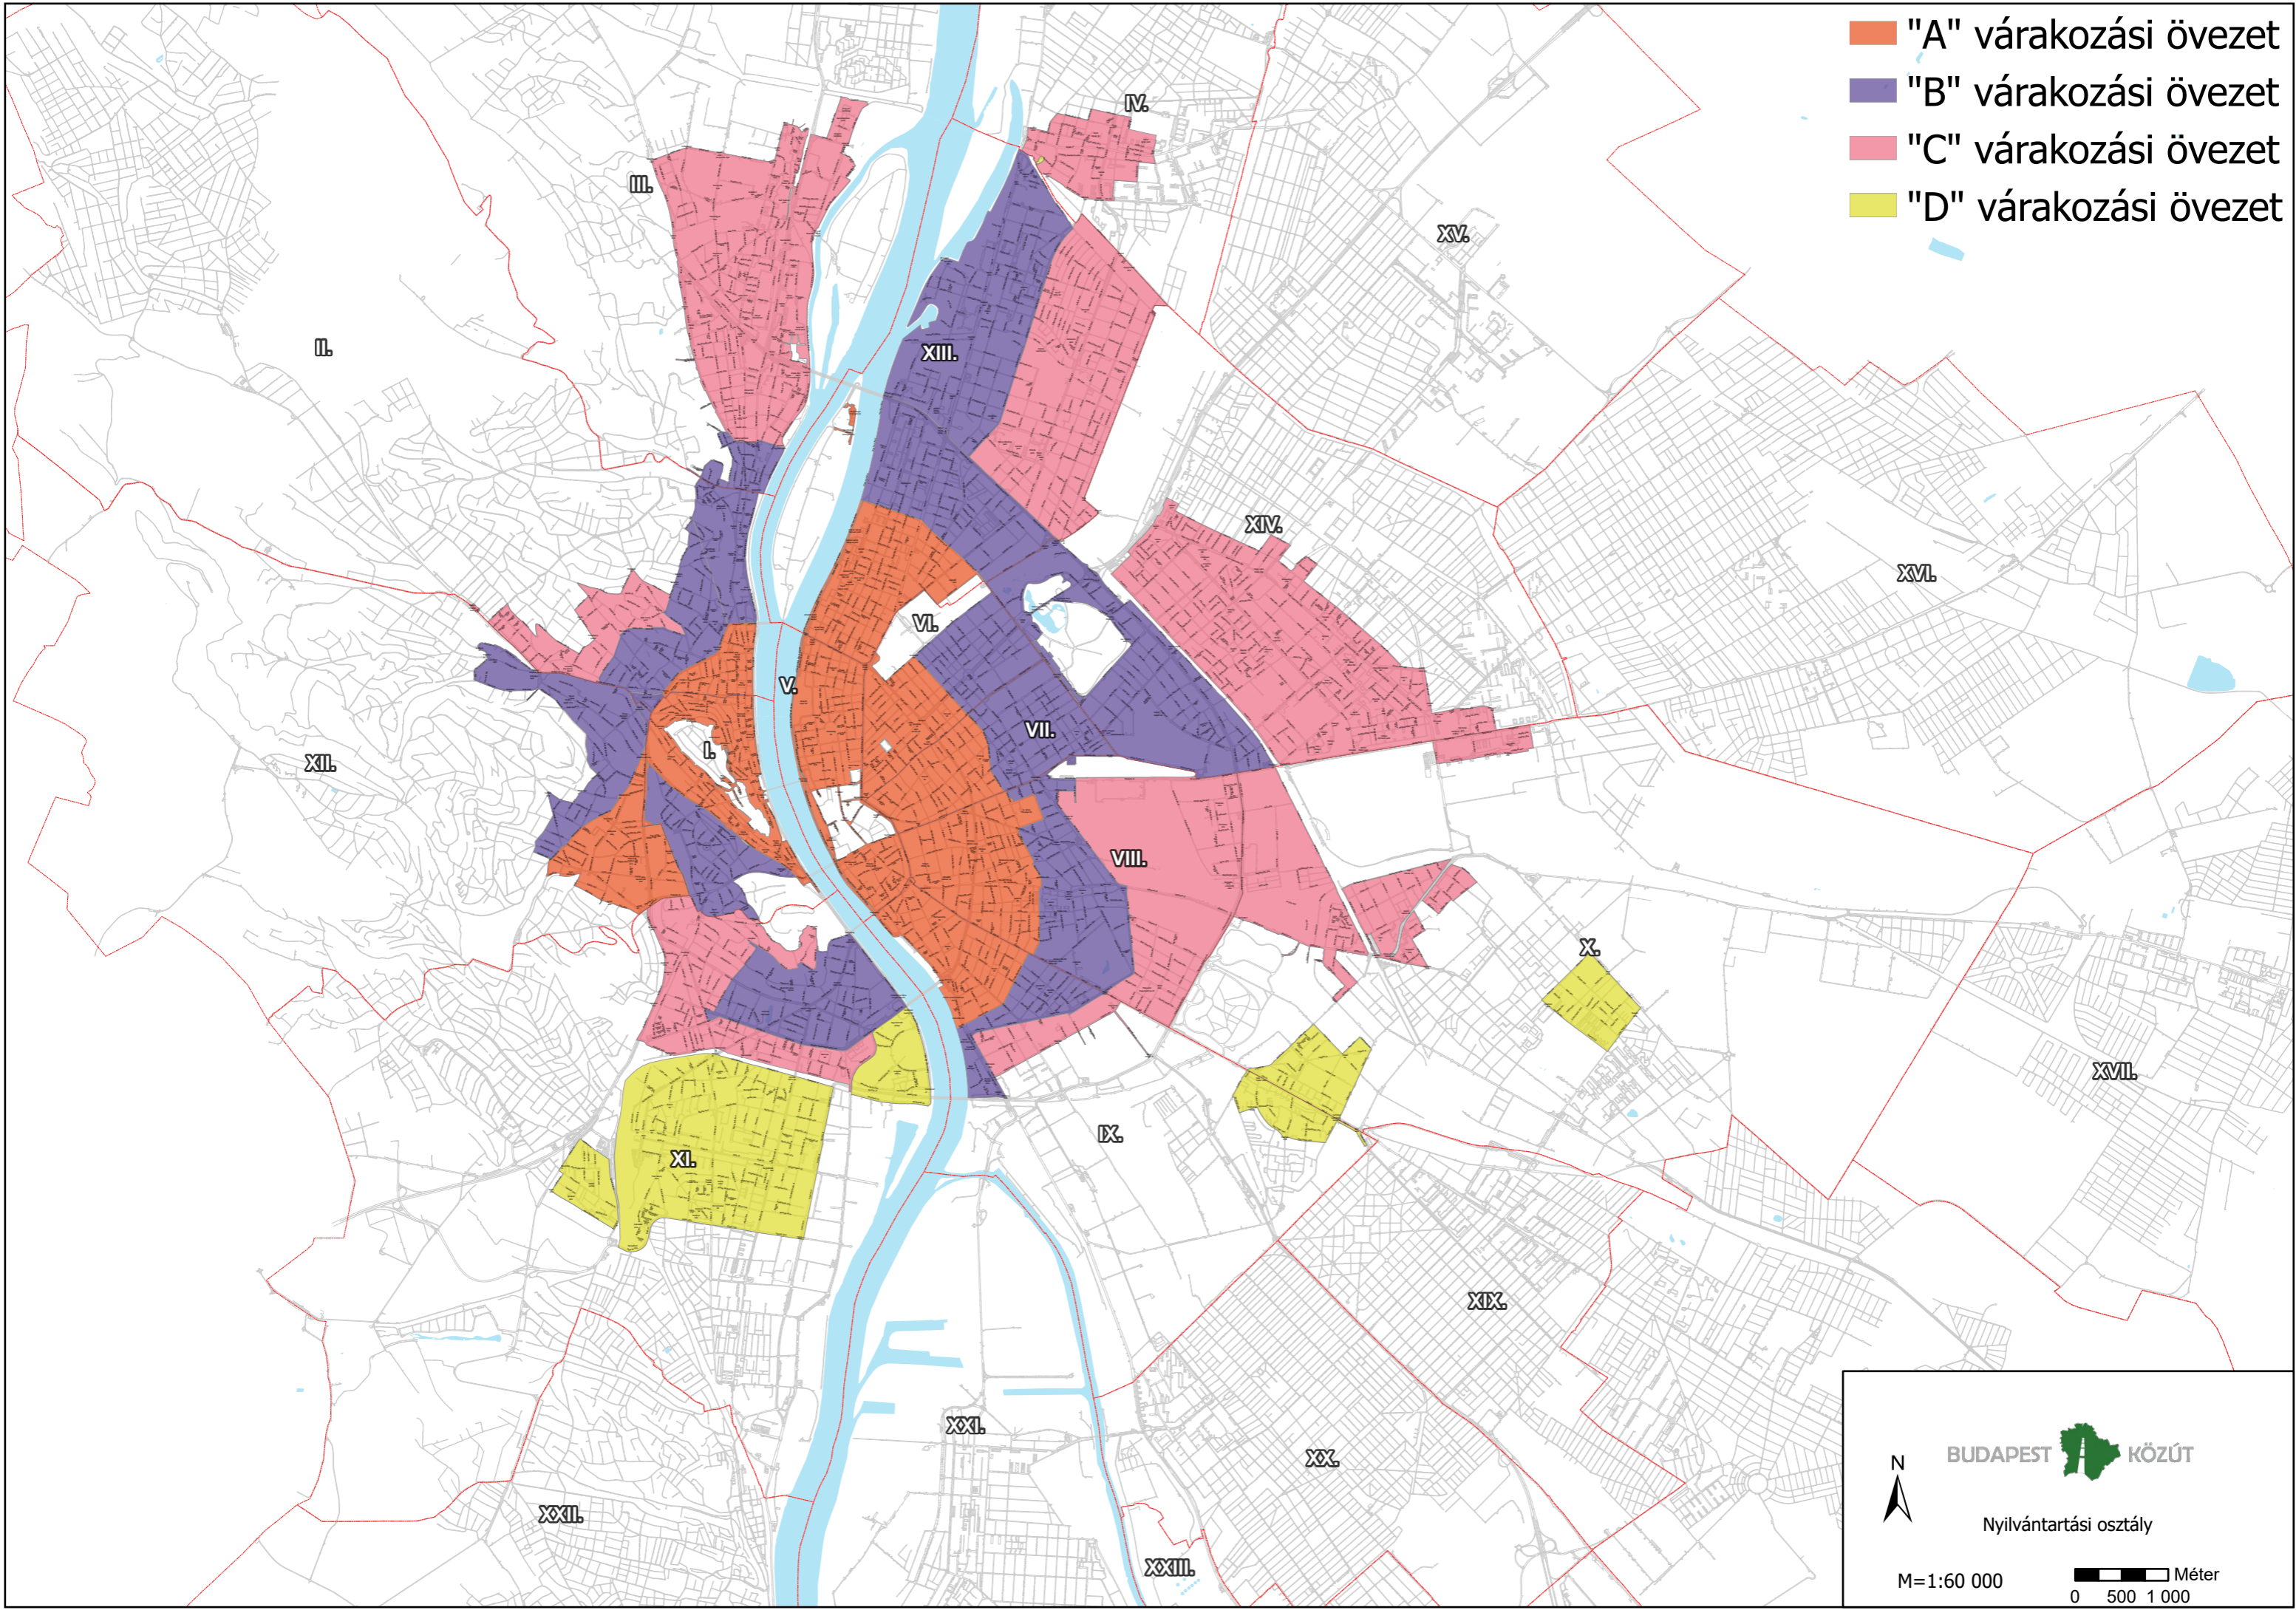

-  "A" várakozási övezet
-  "B" várakozási övezet
-  "C" várakozási övezet
-  "D" várakozási övezet

 **BUDAPEST KÖZÚT**
Nyilvántartási osztály
M=1:60 000  Méter
0 500 1 000