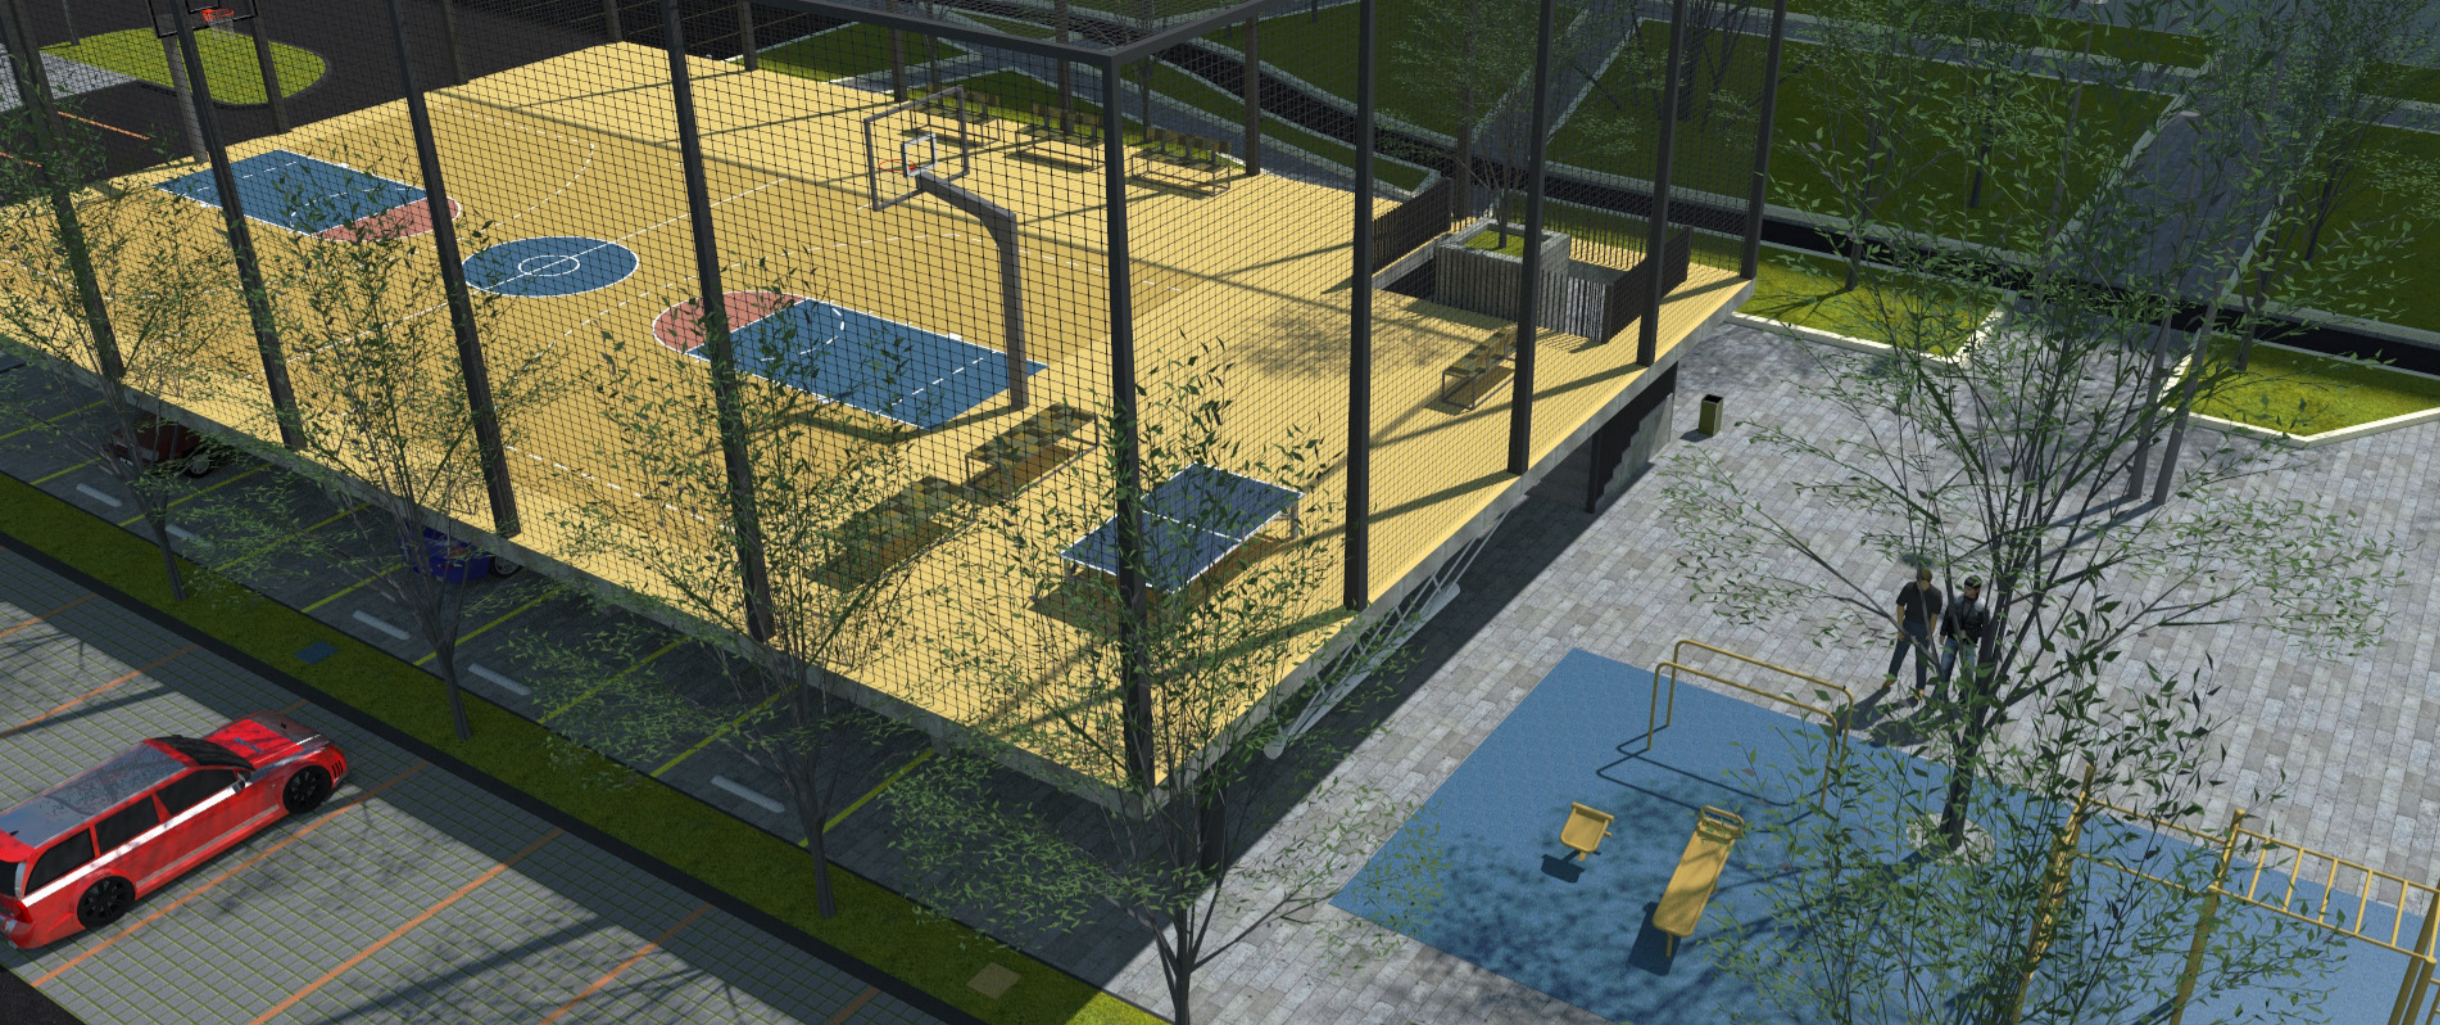

# TÉR-KÖZ PROJEKT 2008

TREFORT SZAKKÖZÉPISKOLA ELŐTTI TÉR / PARKOLÓ

# TREFORT SZAKKÖZÉPISKOLA ELŐTTI ÚJ TÉR LÁTVÁNYTERVE

TÖBBFUNKCIÓS  
TERÜLETHASZNÁLAT  
PARKOLÓ FÖLÉ EMELT  
SPORTPÁLYA

  
ÜCSÖRGŐ TERASZ  
TRIÁL+GÖRDESZKA

  
STREETBALL PÁLYA

  
STREET WORK OUT

  
KIEMELT SPORPÁLYA