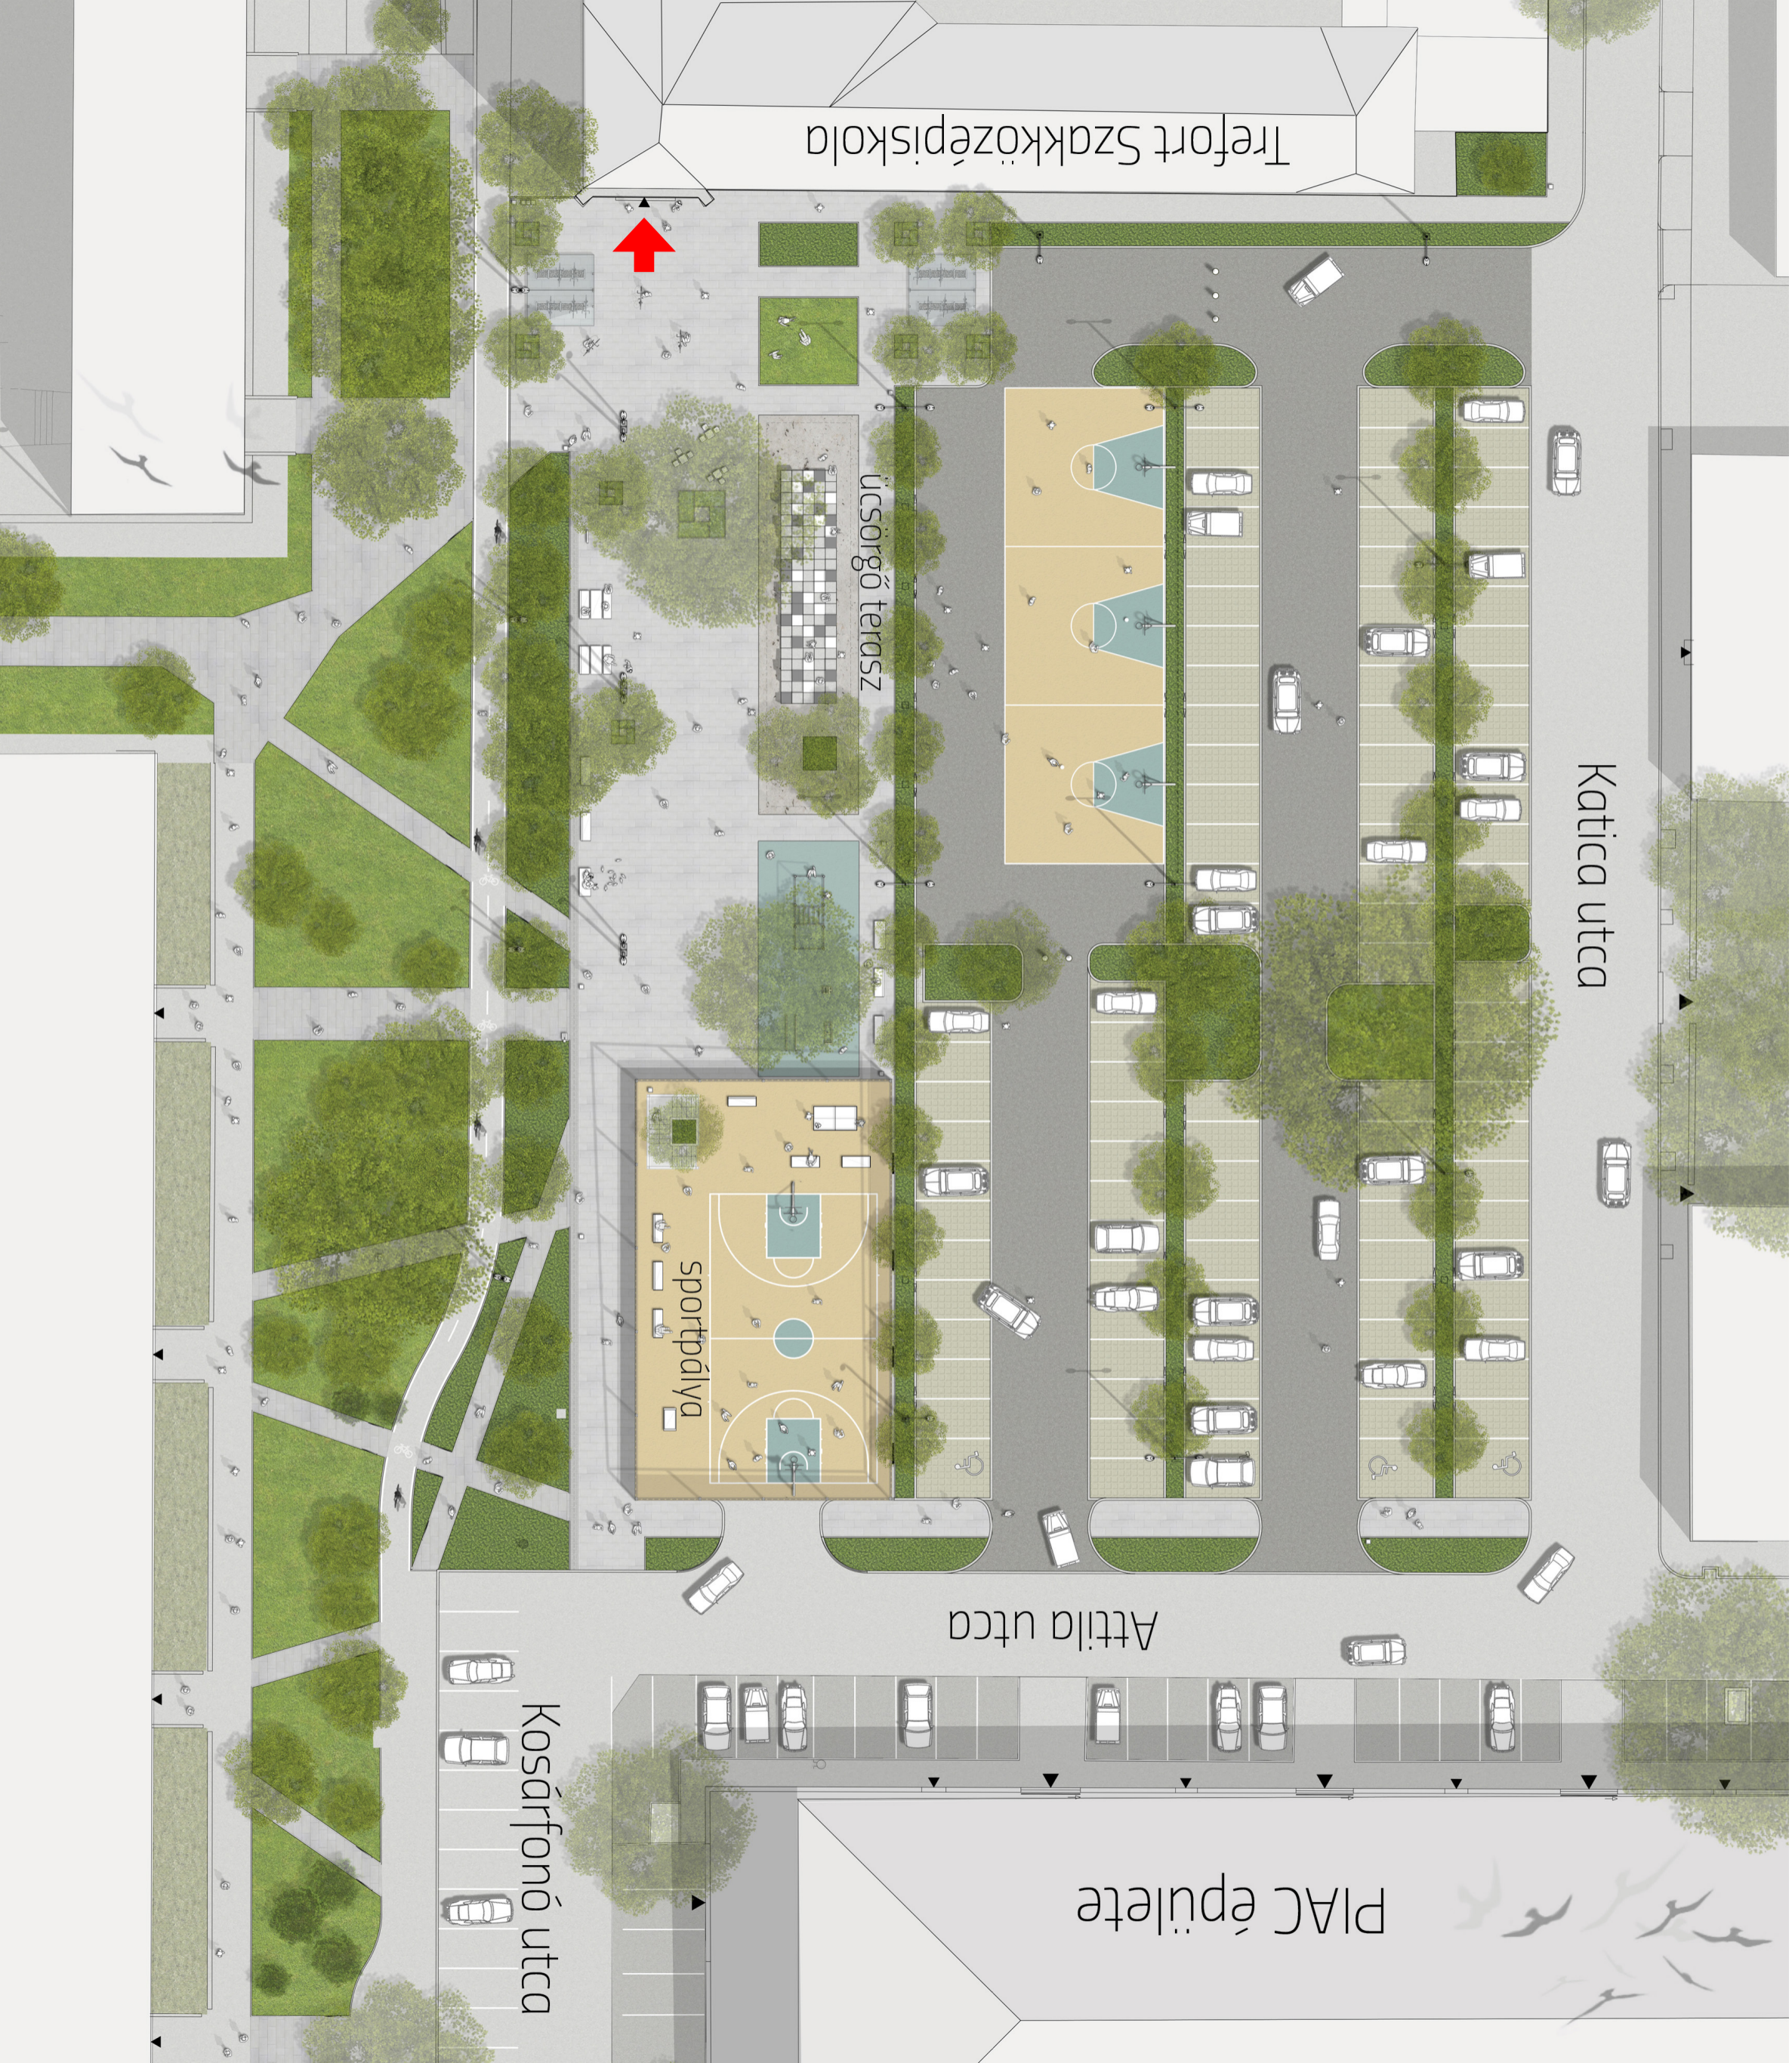

BUDAPEST XIX. KERÜLET

# KOSSUTH TÉR ÉS KÖRNYEZETÉNEK RENDEZÉSE

TREFORT SZAKKÖZÉPISKOLA ELŐTTI TÉR

# TÉR-KÖZ PROJEKT 2008

TREFORT SZAKKÖZÉPISKOLA ELŐTTI TÉR / PARKOLÓ

# TREFORT SZAKKÖZÉPISKOLA ELŐTTI ÚJ TÉR LÁTVÁNYTERVE

TÖBBFUNKCIÓS  
TERÜLETHASZNÁLAT  
PARKOLÓ FÖLÉ EMELT  
SPORTPÁLYA

  
ÜCSÖRGŐ TERASZ  
TRIÁL+GÖRDESZKA

  
STREETBALL PÁLYA

  
STREET WORK OUT

  
KIEMELT SPORPÁLYA