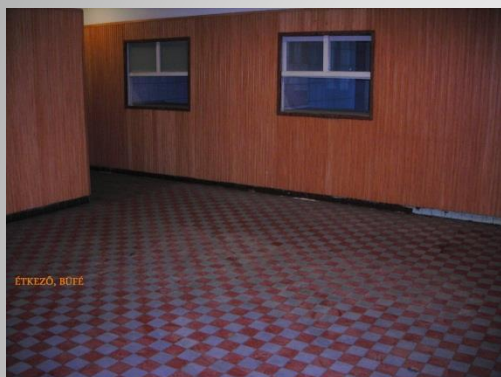

- **2012. augusztus:** a kulcs átvétele
- **2012. augusztus-október:** felújítás