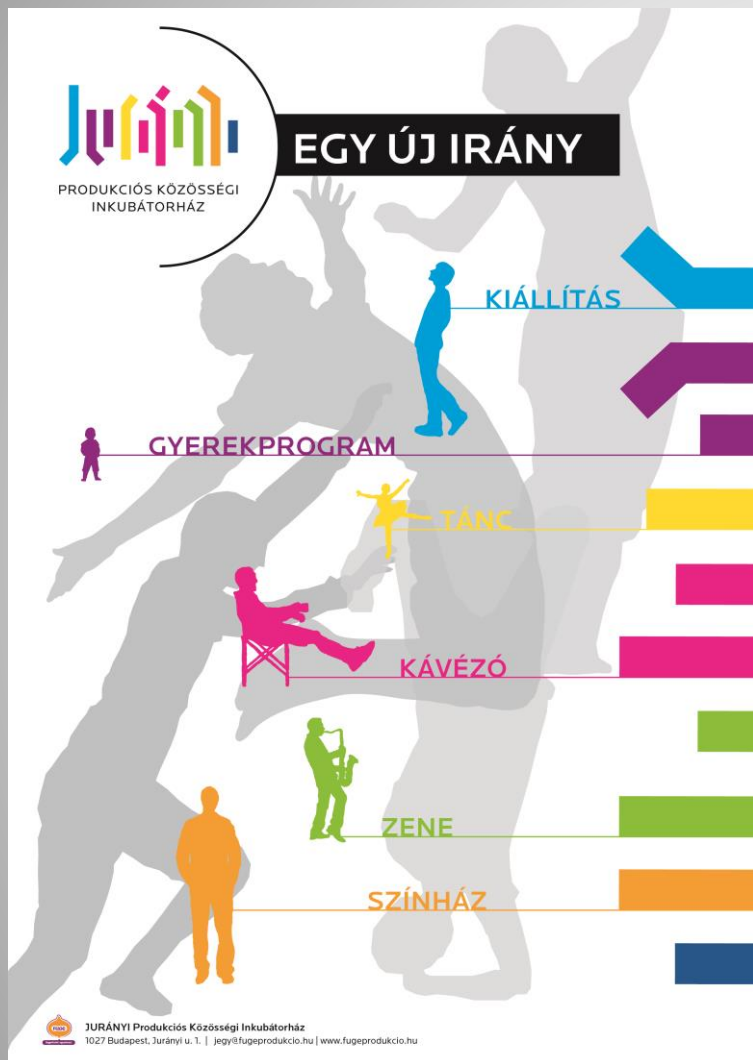

PRODUKCIÓS KÖZÖSSÉGI
INKUBÁTORHÁZ

EGY ÚJ IRÁNY

Köszönöm a figyelmet!

FÜGE

Függetlenül Egymással Közhasznú Egyesület
www.fugeprodukcio.hu

JURÁNYI

Produkciós Közösségi Inkubátorház
www.juranyihaz.hu

Rozgonyi-Kulcsár Viktória
kulcsarviktoria@fugeprodukcio.hu